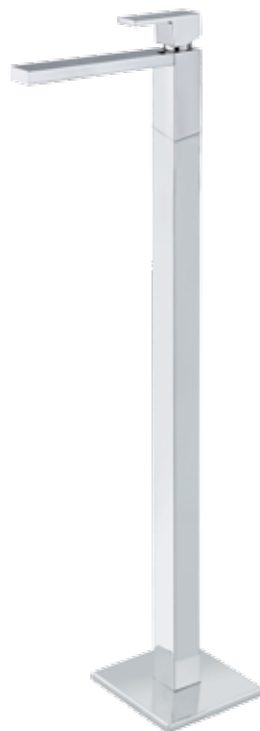

140/Q

1911/I

80632

1508

41508

41503/A

41519

Laserie Unika è disponibile anche con leva cristallo, con leva "Filing" e con leva cristallo "Filing". Per richiedere queste leve indicare i seguenti codici: Unika series is also available with crystal handle, "Filing" handle and Crystal "Filing" handle. To order them please modify the code as to our example: